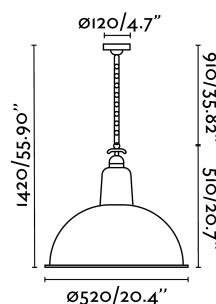

LOU Lampada sospensione nera

Ref. 62800

LOU è un lampadario nero dalla forma rotonda e dal corpo in metallo. È l'ideale per l'illuminazione di ampie sale da pranzo. Disponibile in altri colori.

Specificazioni

Lampadina:	1 X E27 MAX 15 W
Lampadina Inclusa:	No
Trasformatore:	
Trasformatore Incluso:	No
Tensione:	100-240V
Frequenza di funzionamento:	
Classe Elettrica:	I
Materiale:	Metallo
Lampadina Raccomandata:	17463
Descrizione Lampadina Raccomandata:	LAMPADINA STANDARD OPACA LED E27 7W 2700K 800Lm
Altezza:	1420 mm
Diametro:	520 Ø
Peso:	3.41 kg
Volume:	0.13612 m3