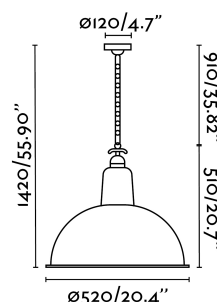

LOU Lampada sospensione verde

Ref. 62801

LOU è un lampadario verde dalla forma rotonda e dal corpo in metallo. È l'ideale per l'illuminazione di ampie sale da pranzo. Disponibile in altri colori.

Specificazioni

Lampadina:	1 X E27 MAX 15W
Lampadina Inclusa:	No
Trasformatore:	
Trasformatore Incluso:	No
Tensione:	100-240V
Frequenza di funzionamento:	
Classe Elettrica:	I
Materiale:	Metallo
Lampadina Raccomandata:	17463
Descrizione Lampadina Raccomandata:	LAMPADINA STANDARD OPACA LED E27 7W 2700K 800Lm
Altezza:	1420 mm
Diametro:	520 Ø
Peso:	3.41 kg
Volume:	0.13612 m3