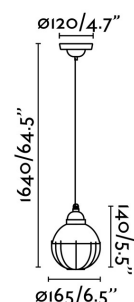

CLAIRE Lampada sospensione nera

Ref. 62802

CLAIRE è un lampadario nero dalla struttura metallica rotonda con una parte in rete nera. Il suo design si ispira a quello delle luci che illuminavano le barche da pesca. Disponibile in altri colori.

Specificazioni

Lampadina:	1 X E27 MAX 15 W
Lampadina Inclusa:	No
Trasformatore:	
Trasformatore Incluso:	No
Tensione:	100-240V
Frequenza di funzionamento:	
Classe Elettrica:	I
Materiale:	Metallo
Lampadina Raccomandata:	17426
Descrizione Lampadina Raccomandata:	LAMPADINA STANDARD FILAMENTO LED AMBRA E27 4W 2200K
Larghezza:	165 mm
Altezza:	1640 mm
Diametro:	165 Ø
Peso:	0.89 kg
Volume:	0.01011 m3