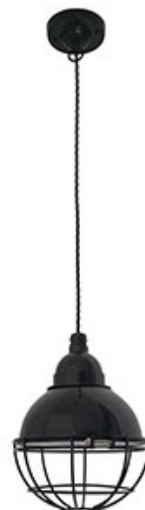

CLAIRE Lampada sospensione nera

Ref. 62802

CLAIRE è un lampadario nero dalla struttura metallica rotonda con una parte in rete nera. Il suo design si ispira a quello delle luci che illuminavano le barche da pesca. Disponibile in altri colori.

Specificazioni

Lampadina:	1 X E27 MAX 15 W
Lampadina Inclusa:	No
Trasformatore:	
Trasformatore Incluso:	No
Tensione:	100-240V
Frequenza di funzionamento:	
Classe Elettrica:	I
Materiale:	Metallo
Lampadina Raccomandata:	17426
Descrizione Lampadina Raccomandata:	LAMPADINA STANDARD FILAMENTO LED AMBRA E27 4W 2200K
Larghezza:	165 mm
Altezza:	1640 mm
Diametro:	165 Ø
Peso:	0.89 kg
Volume:	0.01011 m3