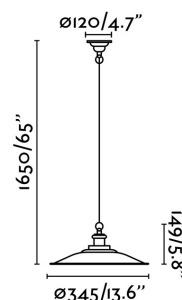

## LANG Lampada sospensione nera

Ref. 62804

LANG è un lampadario nero dalla forma ovale in cui la lampadina resta visibile. Ha un corpo metallizzato ed è ideale per l'illuminazione di ampie sale da pranzo. Disponibile in altri colori.

### Specificazioni

Lampadina:	1 X E27 MAX 15 W
Lampadina Inclusa:	No
Trasformatore:	
Trasformatore Incluso:	No
Tensione:	100-240V
Frequenza di funzionamento:	
Classe Elettrica:	I
Materiale:	Metallo
Lampadina Raccomandata:	17426
Descrizione Lampadina Raccomandata:	LAMPADINA STANDARD FILAMENTO LED AMBRA E27 4W 2200K
Larghezza:	345 mm
Altezza:	1650 mm
Diametro:	345 Ø
Peso:	0.99 kg
Volume:	0.02738 m3