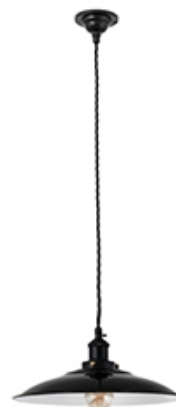

## LANG Lampada sospensione nera

Ref. 62804

LANG è un lampadario nero dalla forma ovale in cui la lampadina resta visibile. Ha un corpo metallizzato ed è ideale per l'illuminazione di ampie sale da pranzo. Disponibile in altri colori.

### Specificazioni

Lampadina:	1 X E27 MAX 15 W
Lampadina Inclusa:	No
Trasformatore:	
Trasformatore Incluso:	No
Tensione:	100-240V
Frequenza di funzionamento:	
Classe Elettrica:	I
Materiale:	Metallo
Lampadina Raccomandata:	17426
Descrizione Lampadina Raccomandata:	LAMPADINA STANDARD FILAMENTO LED AMBRA E27 4W 2200K
Larghezza:	345 mm
Altezza:	1650 mm
Diametro:	345 Ø
Peso:	0.99 kg
Volume:	0.02738 m3