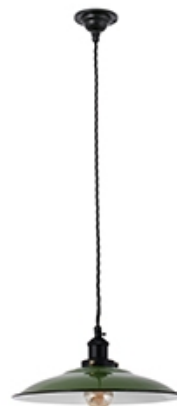

LANG Lampada sospensione verde

Ref. 62805

LANG è un lampadario verde dalla forma ovale in cui la lampadina resta visibile. Ha un corpo metallizzato ed è ideale per l'illuminazione di ampie sale da pranzo. Disponibile in altri colori.

Specificazioni

Lampadina:	1 X E27 MAX 15 W
Lampadina Inclusa:	No
Trasformatore:	
Trasformatore Incluso:	No
Tensione:	100-240V
Frequenza di funzionamento:	
Classe Elettrica:	I
Materiale:	Metallo
Lampadina Raccomandata:	17426
Descrizione Lampadina Raccomandata:	LAMPADINA STANDARD FILAMENTO LED AMBRA E27 4W 2200K
Larghezza:	345 mm
Altezza:	1650 mm
Diametro:	345 Ø
Peso:	0.99 kg
Volume:	0.02738 m3