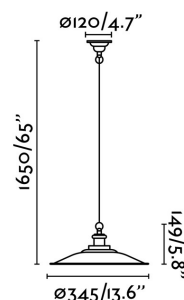

LANG Lampada sospensione verde

Ref. 62805

LANG è un lampadario verde dalla forma ovale in cui la lampadina resta visibile. Ha un corpo metallizzato ed è ideale per l'illuminazione di ampie sale da pranzo. Disponibile in altri colori.

Specificazioni

Lampadina:	1 X E27 MAX 15 W
Lampadina Inclusa:	No
Trasformatore:	
Trasformatore Incluso:	No
Tensione:	100-240V
Frequenza di funzionamento:	
Classe Elettrica:	I
Materiale:	Metallo
Lampadina Raccomandata:	17426
Descrizione Lampadina Raccomandata:	LAMPADINA STANDARD FILAMENTO LED AMBRA E27 4W 2200K
Larghezza:	345 mm
Altezza:	1650 mm
Diametro:	345 Ø
Peso:	0.99 kg
Volume:	0.02738 m3