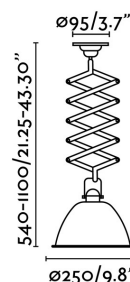

MOU Lampada sospensione nera

Ref. 62806

MOU e lampada pensile industriale vintage estendibile è ideale per l'illuminazione dei locali come ristoranti, è anche un'illuminazione decorativa della casa.

Specificazioni

| | |
|--|---|
| Lampadina: | 1XE27 MAX 15W |
| Lampadina Inclusa: | No |
| Trasformatore: | |
| Trasformatore Incluso: | No |
| Tensione: | 100-240V |
| Frequenza di funzionamento: | |
| Classe Elettrica: | I |
| Materiale: | Metallo |
| Lampadina Raccomandata: | 17463 |
| Descrizione Lampadina Raccomandata: | LAMPADINA STANDARD OPACA LED E27 7W 2700K 800Lm |
| Larghezza: | 250 mm |
| Altezza: | 1160 mm |
| Diametro: | 250 Ø |
| Peso: | 2.02 kg |
| Volume: | 0.04047 m3 |