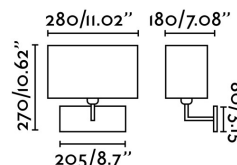

RODA Lampada da parete nichel opaco

Ref. 62988

Lampada da parete, dal design moderno per illuminazione interna, in metallo e paralume tessile..

Specificazioni

Lampadina:	1XE27 MAX 15W LED
Lampadina Inclusa:	No
Trasformatore:	
Trasformatore Incluso:	No
Tensione:	100-240V
Frequenza di funzionamento:	
Classe Elettrica:	I
Materiale:	Metallo e paralume tessile
Lampadina Raccomandata:	17437
Descrizione Lampadina Raccomandata:	LAMPADINA T45 MAT LED E27 5W
Lunghezza:	280 mm
Larghezza:	180 mm
Altezza:	270 mm
Peso:	0.90 kg
Volume:	0.01033 m3