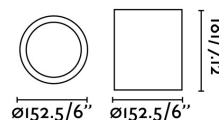

POTE-1 Lampada da parete bianca

Ref. 63124

Lampada da parete, dal design moderno in alluminio.

Specificazioni

Lampadina:	1 x E27 60W
Lampadina Inclusa:	No
Trasformatore:	
Trasformatore Incluso:	No
Tensione:	100-240V
Frequenza di funzionamento:	
IP:	20
Classe Elettrica:	I
Materiale:	Alluminio
Lampadina Raccomandata:	17463
Descrizione Lampadina Raccomandata:	LAMPADINA STANDARD OPACA LED E27 7W 2700K 800Lm
Lunghezza:	152 mm
Larghezza:	152 mm
Altezza:	181 mm
Diametro:	152 Ø
Peso:	0.57 kg
Volume:	0.00471 m3