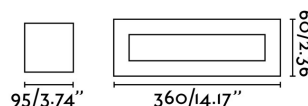

OLAF Lampada da parete bianca

Ref. 63278

OLAF è un applique da parete fabricato in gesso per l'illuminazione da interno. Questo applique con luce nella parte inferiore e superiore è ideale per la illuminazione decorativa di aree di passaggio esterne, come i corridoi.

Specificazioni

Lampadina:	2xE14 MAX 8W LED
Lampadina Inclusa:	No
Trasformatore:	
Trasformatore Incluso:	No
Tensione:	100-240V
Frequenza di funzionamento:	
IP:	20
Classe Elettrica:	I
Materiale:	Plâtre et diffuseur acrylique translucide
Lampadina Raccomandata:	17461
Descrizione Lampadina Raccomandata:	LAMPADINA G45 OPACA LED E14 4W 2700K
Lunghezza:	360 mm
Larghezza:	95 mm
Altezza:	60 mm
Peso:	1.70 kg
Volume:	0.00860 m3