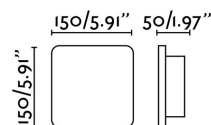

## ELSA LED Lampada da parete bianca

Ref. 63279

ELSA LED è un applique da parete fabricato in gesso per l'illuminazione da interno. La fonte luminosa è SMD LED di 5,5W e luce calda, driver incluso. Questo applique LED è ideale per la illuminazione decorativa di aree di passaggio esterne, creando un bel effetto luminoso.

### Specificazioni

<b>Lampadina:</b>	SMD LED 8W 3000K 300Lm
<b>Lampadina Inclusa:</b>	Si
<b>Trasformatore:</b>	Driver
<b>Trasformatore Incluso:</b>	Si
<b>Tensione:</b>	100-240V
<b>Frequenza di funzionamento:</b>	
<b>IP:</b>	20
<b>Classe Elettrica:</b>	II
<b>Materiale:</b>	Plâtre et diffuseur acrylique translucide
<b>Lampadina Raccomandata:</b>	
<b>Lunghezza:</b>	150 mm
<b>Larghezza:</b>	50 mm
<b>Altezza:</b>	150 mm
<b>Peso:</b>	1.10 kg
<b>Volume:</b>	0.00457 m3