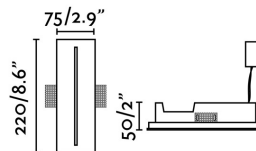

PLAS-2 LED Lampada incasso bianca

Ref. 63282

Illumina la tua casa con questo incasso da LED in intonaco e alluminio. Lampadina HIGH POWER LED 1W 3000K 112Lm inclusa.

Specificazioni

Lampadina:	HIGH POWER LED 1W 3000K 112Lm
Lampadina Inclusa:	Si
Trasformatore:	Driver
Trasformatore Incluso:	No
Tensione:	
Frequenza di funzionamento:	
IP:	20
Classe Elettrica:	III
Materiale:	Gesso e alluminio
Lampadina Raccomandata:	
Lunghezza:	75 mm
Larghezza:	50 mm
Altezza:	220 mm
Peso:	0.70 kg
Volume:	0.00366 m3