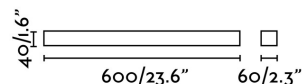

### Specificazioni

<b>Lampadina:</b>	BUILT-IN LED 12W 3000K
<b>Lampadina Inclusa:</b>	Si
<b>Trasformatore:</b>	Driver
<b>Trasformatore Incluso:</b>	Si
<b>Tensione:</b>	100-240V
<b>Frequenza di funzionamento:</b>	
<b>IP:</b>	44
<b>Classe Elettrica:</b>	II
<b>Materiale:</b>	Alluminio e diffusore PMMA bianco
<b>Lampadina Raccomandata:</b>	
<b>Lunghezza:</b>	60 mm
<b>Larghezza:</b>	600 mm
<b>Altezza:</b>	40 mm
<b>Peso:</b>	0.55 kg
<b>Volume:</b>	0.00262 m3