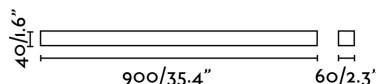

### Specificazioni

<b>Lampadina:</b>	BUILT-IN LED 18W 3000K
<b>Lampadina Inclusa:</b>	Si
<b>Trasformatore:</b>	Driver
<b>Trasformatore Incluso:</b>	Si
<b>Tensione:</b>	100-240V
<b>Frequenza di funzionamento:</b>	
<b>IP:</b>	44
<b>Classe Elettrica:</b>	II
<b>Materiale:</b>	Alluminio e diffusore PMMA bianco
<b>Lampadina Raccomandata:</b>	
<b>Lunghezza:</b>	60 mm
<b>Larghezza:</b>	900 mm
<b>Altezza:</b>	40 mm
<b>Peso:</b>	0.75 kg
<b>Volume:</b>	0.00399 m3