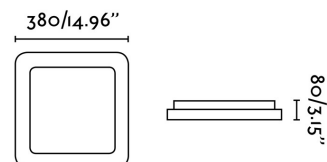

### Specificazioni

**Lampadina:** SMD LED 30W 3000K 2400Lm CRI>80

**Lampadina Inclusa:** Si

**Trasformatore:** Driver

**Trasformatore Incluso:** Si

**Tensione:** 100-240V

**Frequenza di funzionamento:**

**IP:** 20

**Classe Elettrica:** II

**Materiale:** Aluminium et diffuseur de PMMA

**Lampadina Raccomandata:**

**Lunghezza:** 380 mm

**Larghezza:** 380 mm

**Altezza:** 80 mm

**Peso:** 1.15 kg

**Volume:** 0.02450 m3