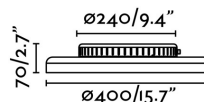

DOLME LED Lampada plafoniera nera

Ref. 64096

DOLME è una plafoniera nera con uno stile minimalista, con una fonte di luce LED 24W 3000K. Questa lampada per l'illuminazione di ambienti interni proietta una luce morbida adatta alla casa. La sua forma piatta le permette integrarsi completamente con l'ambiente in cui si trova.

Specificazioni

Lampadina:	AC LED 24W 1260Lm 3000K
Lampadina Inclusa:	Si
Trasformatore:	Driver
Trasformatore Incluso:	Si
Tensione:	220-240V
Frequenza di funzionamento:	50/60Hz
IP:	20
Classe Elettrica:	I
Materiale:	Ferro e PC
Disegnatore:	XJER STUDIO
Altezza:	70 mm
Diametro:	400 Ø
Volume:	0.02056 m3