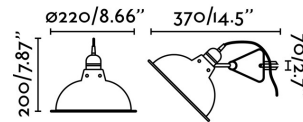

PEPPER Lampada clip beige

Ref. 64168

Lampada d'ufficio con pinza (70 mm) de colore beige e stile industriale.

Specificazioni

Lampadina:	1 X E27 40W
Lampadina Inclusa:	No
Tensione:	100-240V
Frequenza di funzionamento:	50/60Hz
IP:	20
Classe Elettrica:	II
Materiale:	Metallo
Lampadina Raccomandata:	17463
Descrizione Lampadina Raccomandata:	A60 MATE LED E27 7W 2700K 640Lm
Lunghezza:	220 mm
Larghezza:	370 mm
Altezza:	815 mm
Peso:	0.70 kg
Volume:	0.00710 m3