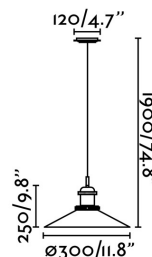

Specificazioni

Lampadina:	1 x E27 60W
Lampadina Inclusa:	No
Trasformatore:	
Trasformatore Incluso:	No
Tensione:	100-240V
Frequenza di funzionamento:	
IP:	20
Classe Elettrica:	I
Materiale:	Metallo e vetro
Lampadina Raccomandata:	17428
Descrizione Lampadina Raccomandata:	LAMPADINA DECORATIVA FILAMENTO LED AMBRA E27 4W 2200K
Lunghezza:	300 mm
Larghezza:	300 mm
Altezza:	1900 mm
Diametro:	300 Ø
Peso:	1.50 kg
Volume:	0.02268 m3