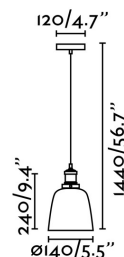

LIZ-2 Lampada sospensione trasparente

Ref. 65080

LIZ-2 è un portalampane a sospensione per l'illuminazione da interno, costruita con metallo e cristallo. Questa lampada decorativa è una forma perfetta per illuminare ambienti con uno stile molto attuale.

Specificazioni

Lampadina:	1 X E27 60W
Lampadina Inclusa:	No
Trasformatore:	
Trasformatore Incluso:	No
Tensione:	100-240V
Frequenza di funzionamento:	
IP:	20
Classe Elettrica:	I
Materiale:	Metallo e vetro
Lampadina Raccomandata:	17428
Descrizione Lampadina Raccomandata:	LAMPADINA DECORATIVA FILAMENTO LED AMBRA E27 4W 2200K
Lunghezza:	140 mm
Altezza:	1440 mm
Diametro:	140 Ø
Peso:	0.80 kg
Volume:	0.01219 m3