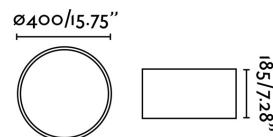

SEVEN Lampada plafoniera bianca Ø40

Ref. 68298

Arriva anche la versione in plafoniera di SEVEN. Questa lampada bianca per l'illuminazione da interno è fabbricata in tessile e diffusore acrilico opalino. Ideale per l'illuminazione della casa .

Specificazioni

Lampadina:	2 X E27 60W
Lampadina Inclusa:	No
Trasformatore:	
Trasformatore Incluso:	No
Tensione:	100-240V
Frequenza di funzionamento:	
IP:	20
Classe Elettrica:	I
Materiale:	Metallo e tessile
Lampadina Raccomandata:	17463
Descrizione Lampadina Raccomandata:	LAMPADINA STANDARD OPACA LED E27 7W 2700K 800Lm
Lunghezza:	400 mm
Larghezza:	400 mm
Altezza:	185 mm
Diametro:	400 Ø
Peso:	1.90 kg
Volume:	0.04438 m3