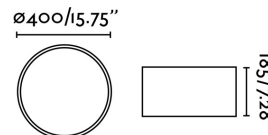

**IP:** 20

**Classe Elettrica:** I

**Materiale:** Metallo e paralume tessile

**Lampadina Raccomandata:**

**Lunghezza:** 400 mm

**Larghezza:** 400 mm

**Altezza:** 180 mm

**Diametro:** 400 Ø

**Peso:** 1.07 kg

**Volume:** 0.04057 m3

8421776147768