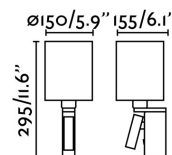

## ROB Lampada da parete nichel opaco con lettore LED

Ref. 68498

ROB è una lampada da parete con lettore, perfetti per la camera de letto e per l' illuminazione di spazi commerciali come hotel.

### Specificazioni

<b>Lampadina:</b>	1 X E27 60W + LED 3W 3000K 160Lm
<b>Lampadina Inclusa:</b>	Si
<b>Trasformatore:</b>	Driver
<b>Trasformatore Incluso:</b>	Si
<b>Tensione:</b>	100-240V
<b>Frequenza di funzionamento:</b>	
<b>IP:</b>	20
<b>Classe Elettrica:</b>	II
<b>Materiale:</b>	Acciaio, metallo e diffusore acrilico
<b>Lampadina Raccomandata:</b>	17463
<b>Descrizione Lampadina Raccomandata:</b>	LAMPADINA STANDARD OPACA LED E27 7W 2700K 800Lm
<b>Lunghezza:</b>	150 mm
<b>Larghezza:</b>	155 mm
<b>Altezza:</b>	295 mm
<b>Peso:</b>	0.84 kg
<b>Volume:</b>	0.00462 m3