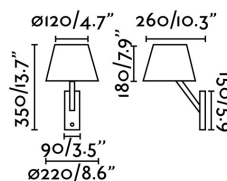

MOMA-1 Lampada da parete nera

Ref. 68505

Lampada da parete, dal design moderno in acciaio e paralume tessile.

Specificazioni

Lampadina:	1 x E27 60W
Lampadina Inclusa:	No
Trasformatore:	
Trasformatore Incluso:	No
Tensione:	100-240V
Frequenza di funzionamento:	
IP:	20
Classe Elettrica:	I
Materiale:	Metallo e paralume tessile
Lampadina Raccomandata:	17462
Descrizione Lampadina Raccomandata:	LAMPADINA G45 OPACA LED E27 4W 2700K
Lunghezza:	220 mm
Larghezza:	225 mm
Altezza:	350 mm
Diametro:	220 Ø
Peso:	1.40 kg
Volume:	0.01669 m3