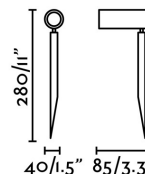

SETH LED Lampada picchetto nero H 28cm

Ref. 70227

Arriva la versione ridotta di Seth! Il Palo LED moderno e con uno stile disegnato per l'illuminazione del giardino fabbricato in alluminio e PMMA. La fonte di illuminazione é SMD LED 6W 2700K 450Lm 40° CRI>80. SETH è un palo ideale per l'illuminazione decorativa che esalta elementi come oggetti, alberi o piante.

Specificazioni

Lampadina:	SMD LED 6W 2700K 450Lm 40° CRI>80
Lampadina Inclusa:	Si
Trasformatore:	Driver
Trasformatore Incluso:	Si
Tensione:	220-240V
Frequenza di funzionamento:	
IP:	44
Classe Elettrica:	II
Materiale:	Aluminium et PMMA
Lampadina Raccomandata:	
Larghezza:	110 mm
Altezza:	280 mm
Diametro:	40 Ø
Peso:	0.60 kg
Volume:	0.00155 m3