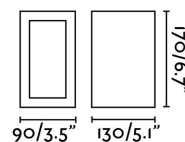

## LOG LED Lampada da parete grigio scuro

Ref. 70264

Applique per illuminazione da esterno. Questa lampada da parete LED dispone di alette direzionabili che permettono controllare il fascio di luce inferiore e superiore, rendendo l'illuminazione decorativa e funzionale.

### Specificazioni

<b>Lampadina:</b>	LED 9w 3000K 600Lm
<b>Lampadina Inclusa:</b>	Si
<b>Trasformatore:</b>	Driver
<b>Trasformatore Incluso:</b>	Si
<b>Tensione:</b>	220-240V
<b>Frequenza di funzionamento:</b>	
<b>IP:</b>	54
<b>Classe Elettrica:</b>	I
<b>Materiale:</b>	Alluminio e diffusore policarbonato trasparente opalino
<b>Lampadina Raccomandata:</b>	
<b>Lunghezza:</b>	130 mm
<b>Larghezza:</b>	170 mm
<b>Altezza:</b>	90 mm
<b>Peso:</b>	1.27 kg
<b>Volume:</b>	0.00300 m3