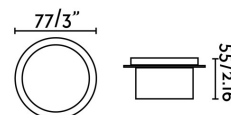

Classe Elettrica: I

Materiale: Alluminio e diffusore in cristallo temperato

Lampadina Raccomandata:

Larghezza: 55 mm

Diametro: 77 Ø

Peso: 0.40 kg

Volume: 0.00092 m3

8421776145030