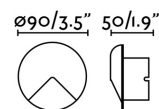

Specificazioni

Lampadina:	SMD LED 2W 3000K 70Lm CRI>80
Lampadina Inclusa:	Si
Trasformatore:	Driver
Trasformatore Incluso:	Si
Tensione:	220-240V
Frequenza di funzionamento:	
IP:	44
Classe Elettrica:	II
Materiale:	Aluminium et diffuseur de polycarbonate transparent
Lampadina Raccomandata:	
Lunghezza:	90 mm
Larghezza:	50 mm
Altezza:	90 mm
Peso:	0.10 kg
Volume:	0.00097 m3