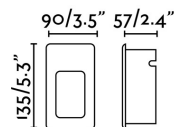

### Specificazioni

|                                    |   |
|------------------------------------|---|
| <b>Lampadina:</b>                  | SMD LED 2,9W 3000K 100lm CRI>80                     |
| <b>Lampadina Inclusa:</b>          | Si  |
| <b>Trasformatore:</b>              | Driver  |
| <b>Trasformatore Incluso:</b>      | Si  |
| <b>Tensione:</b>                   | 220-240V  |
| <b>Frequenza di funzionamento:</b> |   |
| <b>IP:</b>                         | 44  |
| <b>Classe Elettrica:</b>           | II  |
| <b>Materiale:</b>                  | Aluminium et diffuseur de polycarbonate transparent |
| <b>Lampadina Raccomandata:</b>     |   |
| <b>Lunghezza:</b>                  | 90 mm   |
| <b>Larghezza:</b>                  | 57 mm   |
| <b>Altezza:</b>                    | 135 mm  |
| <b>Peso:</b>                       | 0.22 kg   |
| <b>Volume:</b>                     | 0.00122 m3  |