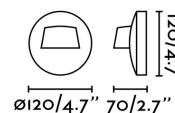

Specificazioni

Lampadina:	LED 3W 3000K CRI>80 250lms
Lampadina Inclusa:	Si
Trasformatore:	Driver
Trasformatore Incluso:	Si
Tensione:	220-240V
Frequenza di funzionamento:	
IP:	44
Classe Elettrica:	II
Materiale:	Policarbonato e diffusore PMMA
Lampadina Raccomandata:	
Lunghezza:	70 mm
Larghezza:	120 mm
Altezza:	120 mm
Diametro:	120 Ø
Peso:	0.26 kg
Volume:	0.00118 m3