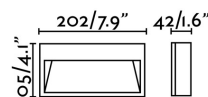

Classe Elettrica: I

Materiale: Aluminium injecté et diffuseur de PC transparent

Lampadina Raccomandata:

Lunghezza: 202 mm

Larghezza: 42 mm

Altezza: 105 mm

Peso: 0.80 kg

Volume: 0.00139 m³