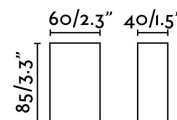

CANON-2 LED Lampada da parete grigio scuro

Ref. 70566N

Applique LED di stile moderno per illuminazione esterna, fabbricato in alluminio iniettato e diffusore in cristallo temperato. La fonte luminosa è HIGH POWER LED 3,7W 3000K 130Lm. Con fascio di luce nella parte inferiore è ideale per l'illuminazione decorativa in giardini e terrazze .

Specificazioni

| | |
|------------------------------------|--|
| Lampadina: | HIGH POWER LED 4W 3000K 120° 130Lm |
| Lampadina Inclusa: | Si |
| Trasformatore: | Driver |
| Trasformatore Incluso: | Si |
| Tensione: | 100-240V |
| Frequenza di funzionamento: | |
| IP: | 44 |
| Classe Elettrica: | I |
| Materiale: | Fonte d'aluminium avec diffuseur en verre trempé |
| Lampadina Raccomandata: | |
| Lunghezza: | 60 mm |
| Larghezza: | 40 mm |
| Altezza: | 85 mm |
| Peso: | 0.30 kg |
| Volume: | 0.00035 m3 |