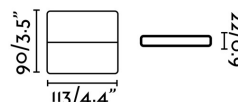

Specificazioni

| | |
|------------------------------------|---|
| Lampadina: | LED 6W 3000K 450 Lm CRI>80 |
| Lampadina Inclusa: | Si |
| Trasformatore: | Driver |
| Trasformatore Incluso: | Si |
| Tensione: | 100-240V |
| Frequenza di funzionamento: | |
| IP: | 54 |
| Classe Elettrica: | I |
| Materiale: | Aluminium injecté et diffuseur de verre opale |
| Lampadina Raccomandata: | |
| Lunghezza: | 113 mm |
| Larghezza: | 22 mm |
| Altezza: | 90 mm |
| Peso: | 0.40 kg |
| Volume: | 0.00050 m3 |