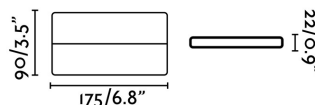

ADAY-2 LED Lampada da parete bianca

Ref. 70646

Applique bianco da esterno LED fabbricato in alluminio pressofuso e diffusore vetro opalino. La fonte di illuminazione è LED 12W e luce calda, driver incluso. Questa lampada da parete LED proietta un fascio di luce verso la parte inferiore e superiore della parete, e è ideale per illuminare terrazze, giardini e aree di passaggio esterne.

Specificazioni

| | |
|------------------------------------|---|
| Lampadina: | LED 13W 3000K 787Lm CRI>80 |
| Lampadina Inclusa: | Si |
| Trasformatore: | Driver |
| Trasformatore Incluso: | Si |
| Tensione: | 220-240V |
| Frequenza di funzionamento: | |
| IP: | 54 |
| Classe Elettrica: | I |
| Materiale: | Aluminium injecté et diffuseur de verre opale |
| Lampadina Raccomandata: | |
| Lunghezza: | 175 mm |
| Larghezza: | 22 mm |
| Altezza: | 90 mm |
| Peso: | 0.60 kg |
| Volume: | 0.00083 m3 |