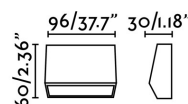

Specificazioni

Lampadina:	SMD LED 2W 3000K 80lm CRI>80
Lampadina Inclusa:	Si
Trasformatore:	Driver
Trasformatore Incluso:	Si
Tensione:	220-240V
Frequenza di funzionamento:	
IP:	65
Classe Elettrica:	II
Materiale:	ABS et diffuseur polycarbonate transparent
Lampadina Raccomandata:	
Lunghezza:	96 mm
Larghezza:	30 mm
Altezza:	60 mm
Peso:	0.10 kg
Volume:	0.00031 m3