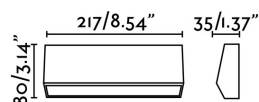

MUST-3 LED Lampada da parete grigio scuro

Ref. 70659

Un MUST-have per l'illuminazione esterna! Applique LED fabbricato in ABS e diffusore policarbonato trasparente. La fonte di illuminazione è SMD LED 5W e luce calda, driver incluso. Questa lampada da parete LED proietta un fascio di luce verso la parte inferiore della parete, e è ideale per illuminare terrazze, giardini e aree di passaggio esterne. Questa lampada é caratterizzata da un IP65 che assicura un alta protezione contro la pioggia ed i corpi solidi.

Specificazioni

| | |
|------------------------------------|--|
| Lampadina: | SMD LED 4W 3000K CRI>80 240Lm |
| Lampadina Inclusa: | Si |
| Trasformatore: | Driver |
| Trasformatore Incluso: | Si |
| Tensione: | 220-240V |
| Frequenza di funzionamento: | |
| IP: | 65 |
| Classe Elettrica: | II |
| Materiale: | ABS et diffuseur polycarbonate transparent |
| Lampadina Raccomandata: | |
| Lunghezza: | 217 mm |
| Larghezza: | 35 mm |
| Altezza: | 80 mm |
| Peso: | 0.20 kg |
| Volume: | 0.00093 m3 |