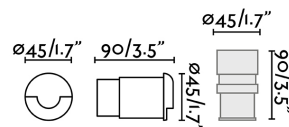

### Specificazioni

<b>Lampadina:</b>	LED 3W 3000K 120lms
<b>Lampadina Inclusa:</b>	Si
<b>Trasformatore:</b>	Driver
<b>Trasformatore Incluso:</b>	No
<b>Tensione:</b>	24Vdc
<b>Frequenza di funzionamento:</b>	
<b>IP:</b>	67
<b>Classe Elettrica:</b>	III
<b>Materiale:</b>	Acciaio inox 316 e cristallo
<b>Lampadina Raccomandata:</b>	
<b>Lunghezza:</b>	45 mm
<b>Larghezza:</b>	90 mm
<b>Altezza:</b>	45 mm
<b>Diametro:</b>	45 Ø
<b>Peso:</b>	0.20 kg
<b>Volume:</b>	0.00050 m3