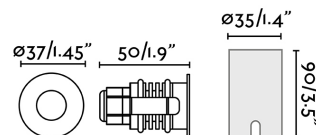

GRUND LED Lampada incasso inox 2W

Ref. 70726

Incasso a pavimento LED 2W per illuminare giardini e terrazze. Questa lampada incasso LED è ideale per creare delle guide luminose sottolineando i percorsi in spazi esterni verdi e costruiti. Questa lampada è caratterizzata da un IP67 che assicura un'alta protezione contro la pioggia ed i corpi solidi. Resistenza ai colpi di IK08. Sopporta il peso di 1000Kg.

Specificazioni

Lampadina:	LED 2W COB LED 15° 700mA
Lampadina Inclusa:	Si
Trasformatore:	Driver
Trasformatore Incluso:	No
Tensione:	
Frequenza di funzionamento:	
IP:	67
Classe Elettrica:	III
Materiale:	Acciaio inox 316 e diffusore vetro trasparente
Lampadina Raccomandata:	
Altezza:	95 mm
Diametro:	37 Ø
Peso:	0.09 kg
Volume:	0.00045 m3