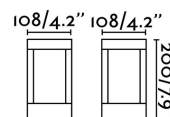

AGRA LED Lampada paletti marrone ossido 2850-3050K

Ref. 70756

Paletto da esterno in stile moderno fabbricata in alluminio pressofuso e vetro trasparente. Lampadina COB LED 10W 3000K 420Lm inclusa.

Specificazioni

Lampadina:	COB LED 10W 3000K 420lm
Lampadina Inclusa:	Si
Trasformatore:	Driver
Trasformatore Incluso:	Si
Tensione:	100-240V
Frequenza di funzionamento:	
IP:	54
Classe Elettrica:	I
Materiale:	Fonte d'aluminium - verre transparent
Lampadina Raccomandata:	
Lunghezza:	108 mm
Larghezza:	108 mm
Altezza:	200 mm
Peso:	1.20 kg
Volume:	0.00287 m3