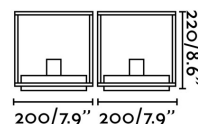

NALA Lampada sopra muro grigio scuro

Ref. 70772

Sopra muro con struttura quadrata per l'illuminazione esterna. NALA ha un design moderno e proietta luce per su quattro lati. Questa lampada crea un bel effetto luminoso.

Specificazioni

Lampadina:	1 x E27 15W
Lampadina Inclusa:	No
Trasformatore:	
Trasformatore Incluso:	No
Tensione:	220-240V
Frequenza di funzionamento:	
IP:	54
Classe Elettrica:	I
Materiale:	Alluminio e diffusore de vetro trasparente
Lampadina Raccomandata:	17426
Descrizione Lampadina Raccomandata:	LAMPADINA STANDARD FILAMENTO LED AMBRA E27 4W 2200K
Lunghezza:	200 mm
Larghezza:	200 mm
Altezza:	220 mm
Peso:	3.20 kg
Volume:	0.03100 m3