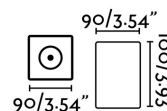

**Classe Elettrica:** I

**Materiale:** Aluminium injecté et diffuseur de verre transparent

**Lampadina Raccomandata:**

**Lunghezza:** 90 mm

**Larghezza:** 90 mm

**Altezza:** 100 mm

**Peso:** 0.90 kg

**Volume:** 0.00185 m3