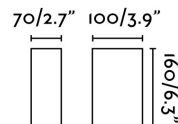

LACE LED Lampada da parete grigio scuro

Ref. 70811

Applique da esterno con tecnologia LED, fabbricato in alluminio con diffusore in cristallo temperato. La fonte luminosa è HIGH POWER LED 6W 4000K 315 Lm. Questa lampada da parete LED con fascio di luce nella parte inferiore e superiore è perfetta per una illuminazione decorativa in giardini e terrazze.

Specificazioni

Lampadina:	HIGH POWER LED 6W 4000K 315Lm 110°
Lampadina Inclusa:	Si
Trasformatore:	Driver
Trasformatore Incluso:	Si
Tensione:	100-240V
Frequenza di funzionamento:	
IP:	54
Classe Elettrica:	I
Materiale:	Aluminium et diffuseur verre transparent
Lampadina Raccomandata:	
Lunghezza:	100 mm
Larghezza:	70 mm
Altezza:	160 mm
Peso:	0.90 kg
Volume:	0.00131 m3