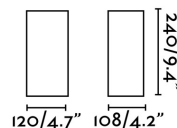

### Specificazioni

<b>Lampadina:</b>	CREE LED 2X6.5W 3000K 830Lm
<b>Lampadina Inclusa:</b>	Si
<b>Trasformatore:</b>	Driver
<b>Trasformatore Incluso:</b>	Si
<b>Tensione:</b>	100-240V
<b>Frequenza di funzionamento:</b>	50/60Hz
<b>IP:</b>	54
<b>Classe Elettrica:</b>	I
<b>Materiale:</b>	Alluminio e diffusore de vetro
<b>Lunghezza:</b>	120 mm
<b>Larghezza:</b>	108 mm
<b>Altezza:</b>	240 mm
<b>Peso:</b>	0.97 kg
<b>Volume:</b>	0.00927 m3