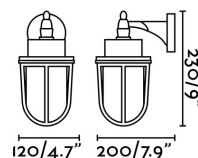

NAHIR Lampada da parete ottone

Ref. 70992

Applique di stile classico per illuminazione esterna fabbricato in ottone. Questa lampada da parete è ideale per l'illuminazione in giardini e terrazze. Grazie ai suoi materiali principali, l'ottone, è adatto anche per essere collocato in zone nelle quali le condizioni ambientali richiedono di un materiale di grande resistenza. Inoltre, questa illuminazione conta nell'IP44. Made in Europe .

Specificazioni

Lampadina:	1 X E27 60 W
Lampadina Inclusa:	No
Trasformatore:	
Trasformatore Incluso:	No
Tensione:	100-240V
Frequenza di funzionamento:	
IP:	44
Classe Elettrica:	I
Materiale:	Ottone e diffusore de vetro
Lampadina Raccomandata:	17463
Descrizione Lampadina Raccomandata:	LAMPADINA STANDARD OPACA LED E27 7W 2700K 800Lm
Lunghezza:	200 mm
Larghezza:	120 mm
Altezza:	210 mm
Diametro:	120 Ø
Peso:	2.06 kg