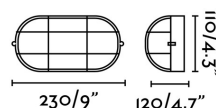

CABO Lampada da parete ottone

Ref. 70998

Applique di stile classico per illuminazione esterna, fabbricato in ottone e cristallo opalino. Questa lampada da parete è ideale per l'illuminazione in giardini e terrazze. Grazie ai suoi materiali principali, l'ottone, è adatto anche per essere collocato in zone nelle quali le condizioni ambientali richiedono di un materiale di grande resistenza. Inoltre, questa illuminazione conta nell'IP65 che le dona un'alta protezione contro la pioggia e i corpi solidi. Made in Europe .

Specificazioni

Lampadina:	1 x E27 60W
Lampadina Inclusa:	No
Trasformatore:	
Trasformatore Incluso:	No
Tensione:	100-240V
Frequenza di funzionamento:	
IP:	65
Classe Elettrica:	I
Materiale:	Laiton et verre opale
Lampadina Raccomandata:	17463
Descrizione Lampadina Raccomandata:	LAMPADINA STANDARD OPACA LED E27 7W 2700K 800Lm
Lunghezza:	230 mm
Larghezza:	120 mm
Altezza:	110 mm
Peso:	1.40 kg
Volume:	0.00412 m3