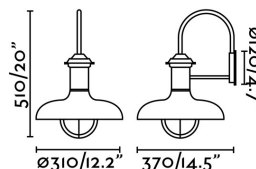

ESTORIL-G Lampada da parete marrone ossido

Ref. 71141

Lampada da parete classica per la terrazza e giardino
fabbricata in metallo e diffusore di vetro con bolle.

Specificazioni

Lampadina:	1 x E27 60W
Lampadina Inclusa:	No
Trasformatore:	
Trasformatore Incluso:	No
Tensione:	100-240V
Frequenza di funzionamento:	
IP:	33
Classe Elettrica:	I
Materiale:	Metallo - diffusore vetro
Lampadina Raccomandata:	17463
Descrizione Lampadina Raccomandata:	LAMPADINA STANDARD OPACA LED E27 7W 2700K 800Lm
Lunghezza:	310 mm
Larghezza:	370 mm
Altezza:	510 mm
Diametro:	310 Ø
Peso:	1.80 kg
Volume:	0.02972 m3