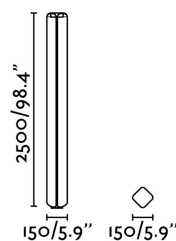

Specificazioni

Lampadina:	4 X SMD LED 10W 3000K 2700Lm
Lampadina Inclusa:	Si
Trasformatore:	Driver
Trasformatore Incluso:	Si
Tensione:	100-240V
Frequenza di funzionamento:	50/60Hz
IP:	65
Classe Elettrica:	I
Materiale:	Alluminio acrilico e diffusore policarbonato
Disegnatore:	ESTUDI RIBAUDÍ
Larghezza:	150 mm
Altezza:	2500 mm
Diametro:	240 Ø
Peso:	15.60 kg
Volume:	0.15751 m3