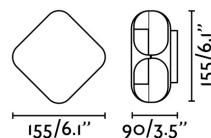

8421776116139