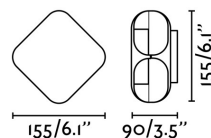

### Specificazioni

<b>Lampadina:</b>	SMD LED 12W 3000K 310Lm
<b>Lampadina Inclusa:</b>	Si
<b>Trasformatore:</b>	Driver
<b>Trasformatore Incluso:</b>	Si
<b>Tensione:</b>	100-240V
<b>Frequenza di funzionamento:</b>	50/60Hz
<b>IP:</b>	65
<b>Classe Elettrica:</b>	I
<b>Materiale:</b>	Alluminio acrilico e diffusore policarbonato
<b>Disegnatore:</b>	ESTUDI RIBAUDÍ
<b>Lunghezza:</b>	155 mm
<b>Larghezza:</b>	90 mm
<b>Altezza:</b>	155 mm
<b>Peso:</b>	1.40 kg
<b>Volume:</b>	0.00347 m3