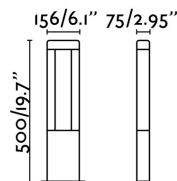

NANDA LED Lampada paletti grigio scuro h50cm

Ref. 71216

NANDA è una lampada LED per esterni fabbricata en alluminio e policarbonato. La fonte luminosa è LED 12,5W luce calda, inclusa. Questo palo ha un'altezza di 50cm ed è perfetta per illuminare delle zone di passaggio nel giardino.

Specificazioni

Lampadina:	LED 12,5W 3000K 500Lm
Lampadina Inclusa:	Si
Trasformatore:	Driver
Trasformatore Incluso:	Si
Tensione:	100-240V
Frequenza di funzionamento:	50/60Hz
IP:	54
Classe Elettrica:	I
Materiale:	Alluminio e diffusore policarbonato
Lunghezza:	156 mm
Larghezza:	75 mm
Altezza:	500 mm
Peso:	1.80 kg
Volume:	0.00906 m3