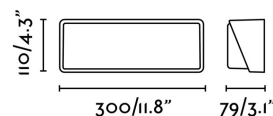

Classe Elettrica: I

Materiale: Alluminio e diffusore de vetro

Disegnatore: NAHTRANG

Lampadina Raccomandata:

Lunghezza: 300 mm

Larghezza: 79 mm

Altezza: 110 mm

Peso: 1.90 kg

Volume: 0.00335 m3

8421776088139