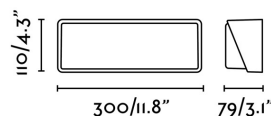

Classe Elettrica: I

Materiale: Alluminio e diffusore de vetro

Disegnatore: NAHTRANG

Lampadina Raccomandata:

Lunghezza: 300 mm

Larghezza: 79 mm

Altezza: 110 mm

Peso: 1.90 kg

Volume: 0.00335 m3

8421776088146